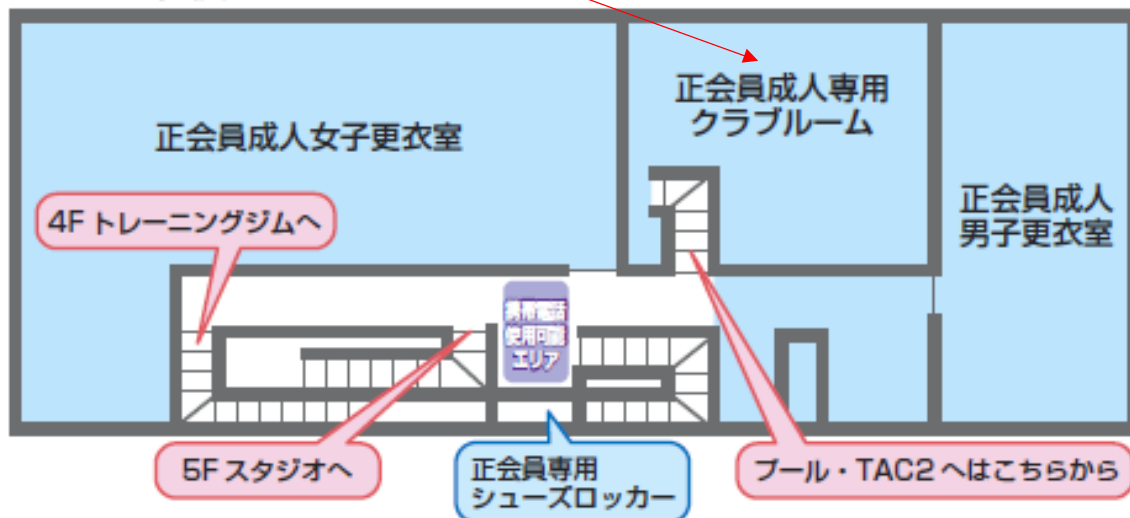

早起き会・フルタイム・ナイト&ホリディ・フリーマスター会員の皆様へ

4月27日(火)からの営業時間短縮に伴い、早朝の時間帯は3階更衣室のご利用となります。

3階更衣室のご利用時間は、下記の通りになりますので、ご確認をお願い申し上げます。

尚、3階更衣室ご利用時間以降は、荷物及びシューズをお持ちになり、2階更衣室(8:00~)をご利用ください。

■各施設ご利用時間 <5/18~5/31>

	3階 風呂	3階 更衣室
平日 (火~土)	5:00~8:15	5:00~8:30
日・祝日	6:00~8:45	6:00~9:00

※清掃時間 3階更衣室 平日(火~土) 8:30~9:40 日祝:9:00~9:40

3F

こちらのエリアは正会員専用エリアとなります。
準会員の方はご利用になれません。

2F