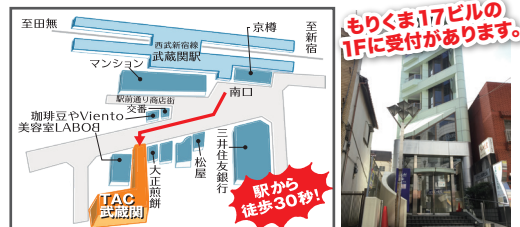

### お問合せ

TAC 武蔵関

☎03-5927-5530

※定員制となりますので、お早めにお申し込みください。

体験予約はこちら

### アクセス 西武新宿線「武蔵関駅 南口」より徒歩30秒

東京都練馬区関町北 2-27-11 もりくま17ビル  
https://www.tac-net.info/musashiseki/

もりくま17ビルの1Fに受付があります。

駅から徒歩30秒!